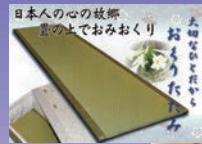

白木祭壇

つつじ

650,000(税込)円

会員価格 600,000(税込)円

おもなセット内容

- 白木祭壇 ●祭壇用供物(砂糖・果物)各1対 ●祭壇花(2段) ●葬儀パネル看板 ●案内看板 ●メモリアルDVD
- 遺影写真(カラー四つ切) ●遺影写真用装飾額 ●お棺(布貼棺6.25尺) ●お骨収容器(白磁)
- 納棺用具一式 ●おくり置 ●アロマフラワー ●受付用具一式 ●白木位牌・塔婆等一式 ●メモリアルフォトスタンド
- 葬具セット ●後飾祭壇(紙製) ●枕花 ●出棺花 ●特別納棺(ラストメイク付) ●セレモニーレディ ●火葬場案内